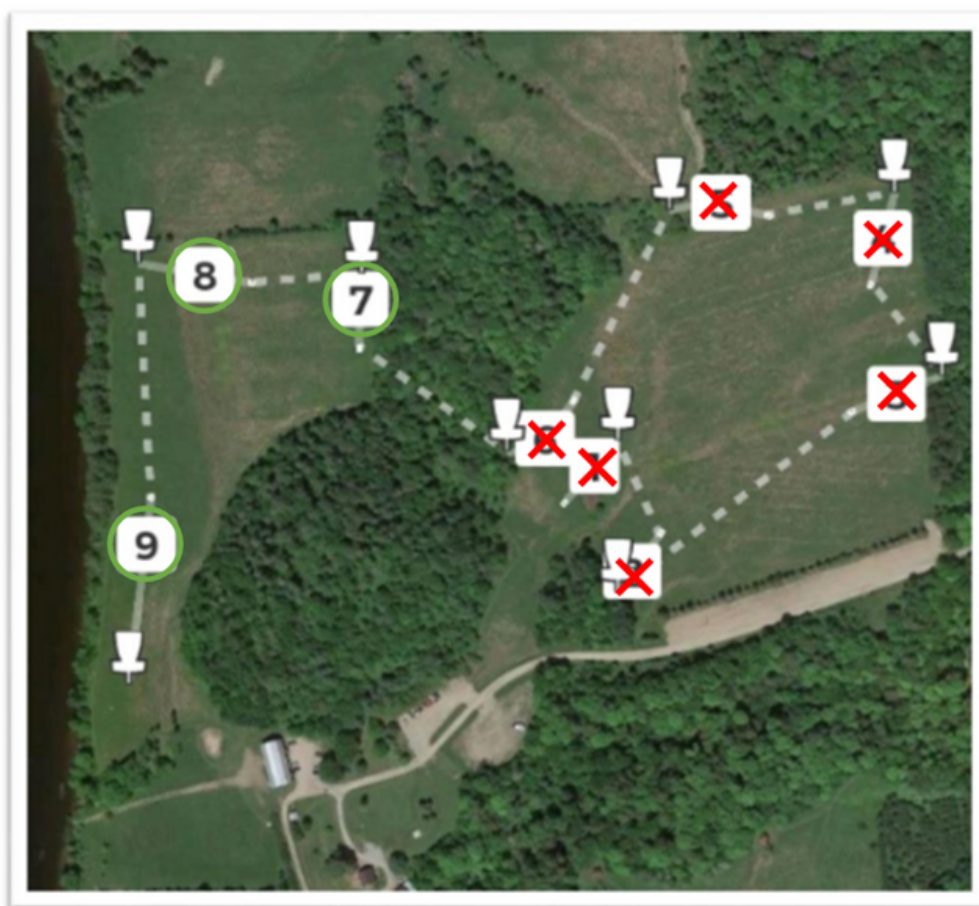

ACTIVITÉ - DISQUE GOLF

SAISON HIVERNALE

Le disque golf se joue comme le golf traditionnel, mais en utilisant des frisbees spécialisés appelés « disques ».

CARTE DU PARCOURS

CARTE DE POINTAGE

Nom	#1	#2	#3	#4	#5	#6	#7	#8	#9	Total	
	Paniers fermés pour la période hivernale										